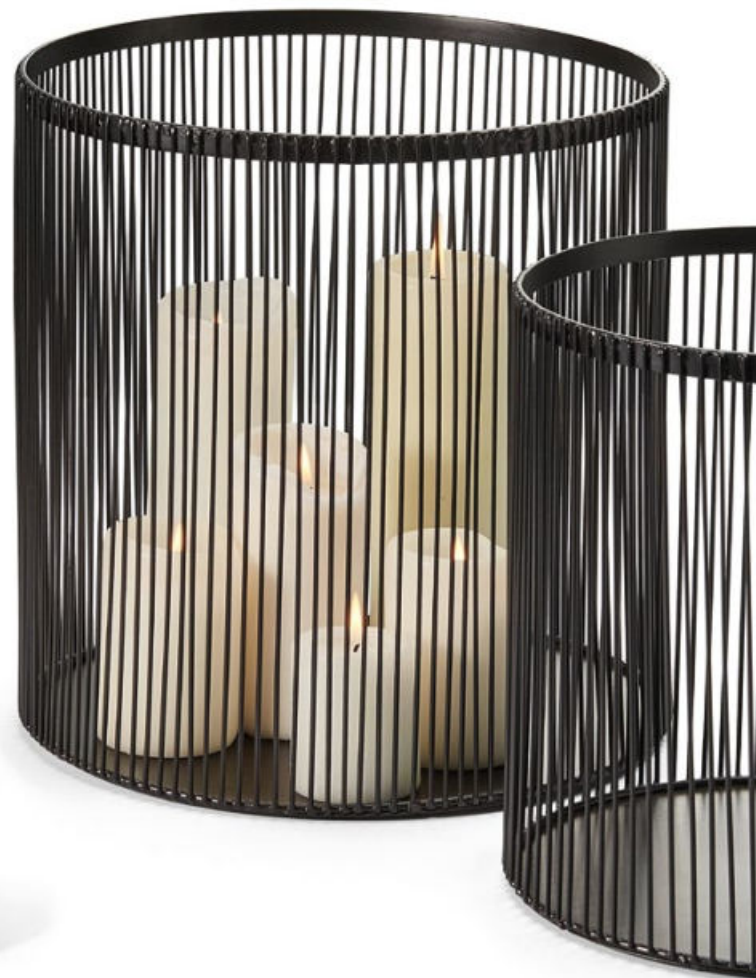

38 cm (h)

147005 | VE 4 | 49,90

MESH

Etagere
Stahl, pulverbeschichtet
Etagere
steel, powder-coated
Design: Flip

29 cm Ø
153014 | VE 4 | 59,90

MESH

Schale
Stahl, pulverbeschichtet
Bowl
steel, powder-coated
Design: Flip

25 cm Ø
153002 | VE 4 | 32,90

MESH

Windlicht
Stahl, pulverbeschichtet,
Glas, gefrostet
Lantern
steel, powder-coated,
frosted glass
Design: Flip | 19 cm (h)
153005 | VE 4 | 39,90

28

LOUISA

Vase zum Wenden
Mundgeblasenes Glas
Vase reversible
mouth-blown glass

19 cm (h)
166004 | VE 4 | 59,90

ARENA

Beleuchtete Schale, 5 tlg
Glas, mundgeblasen, Chrom
Illuminated bowl, 5 pcs set
glass, mouth-blown, chrome
Design: Damian Evans

30 cm Ø
123076 | VE 4 | 99,00

CAMINO

Deko-Kamin
mit Luftbefeuchter
ABS, LED, inkl.
USB Kabel
Decorative fireplace
with humidifier
ABS, LED, incl.
USB cable