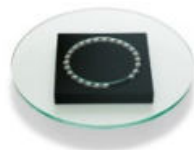

LAZY SUSI

Drehteller
Glas, Edelstahl,
pulverbeschichtet
Rotating plate
glass, stainless steel,
powder-coated

Design: Eberhard Woike