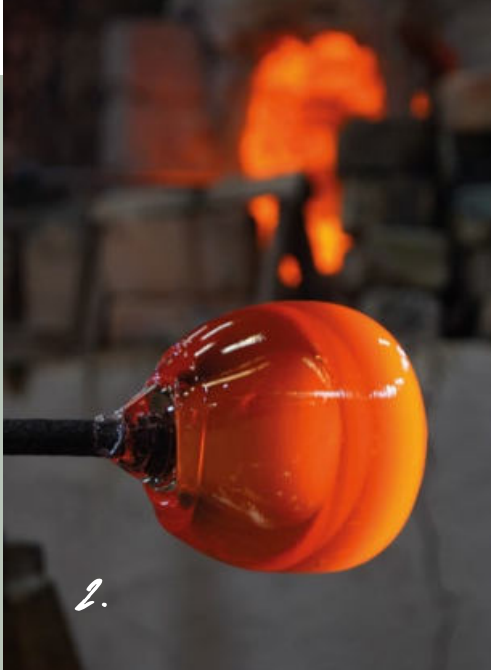

1. *1. Das Glas wird erhitzt bei ca. 1100°...*
2. *2. danach aufwendig mundgeblasen*
3. *3. Nachdem die Form erkaltet, folgt eine zweite - weiße - Glasschicht*
4. *4. Kerben werden hineingeschliffen*
5. *5. Ein Unikat - fertig nach ca. 2 Std. Handarbeit*