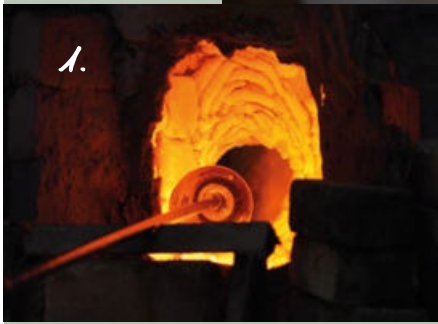

1. *1. Das Glas wird erhitzt bei ca. 1100°...*
2. *2. danach aufwendig mundgeblasen*
3. *3. Nachdem die Form erkaltet, folgt eine zweite - weiße - Glasschicht*
4. *4. Kerben werden hineingeschliffen*
5. *5. Ein Unikat - fertig nach ca. 2 Std. Handarbeit*